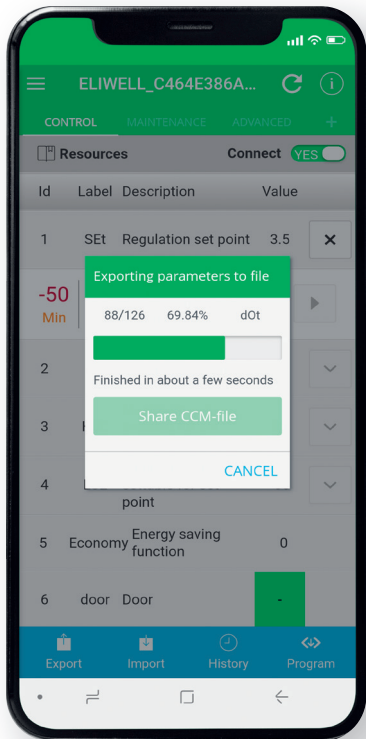

# IDNext

✧ Naujos kartos valdiklis skirtas šaldymo įrangos priežiūrai ✧

Eksploatavimas  
per mobiliuosius  
įrenginius

Elektroninė  
ventiliatorių  
kontrolė

Modulinis  
atitirpinimas

LED šviesų  
valdymas

Kintamo greičio  
kompresoriai

Natūralūs ir  
naujos kartos  
šaldymo agentai

Life Is On

**eliwell**<sup>™</sup>

by Schneider Electric

# IDNext

✧ Paprastas ir greitas eksploatavimas per išmaniuosius telefonus ✧