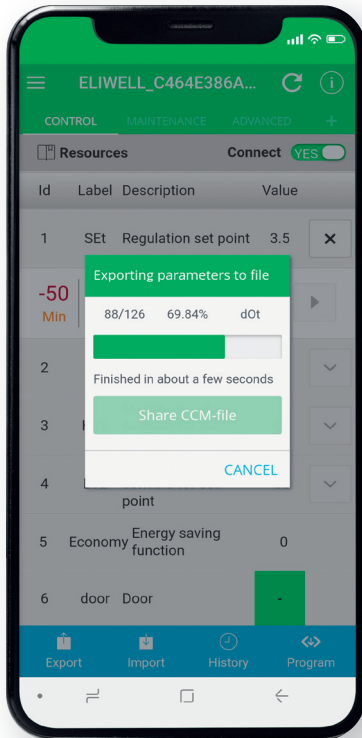

# IDNext

❖ Nouvelle génération de régulateurs pour équipements frigorifiques ❖

Connecté  
via mobile

Commande  
de ventilateurs  
électroniques

Dégivrage  
intelligent

Gestion de  
l'éclairage  
LED

Gestion  
compresseurs  
à vitesse variable

# IDNext

✧ Configuration facile et rapide avec l'application Eliwell AIR ✧